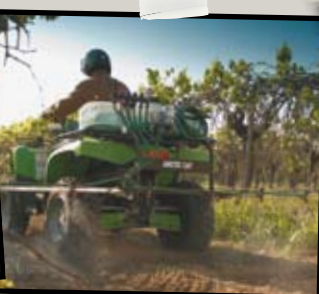

ARCTIC CAT 550 EFI

SERVO STYRING & ALU-FÆLGE

- 545cc Arctic Cat EFI motor
- Duramatic CVT transmission
- Uafhængig affjedring
- Metallak og spil som std.